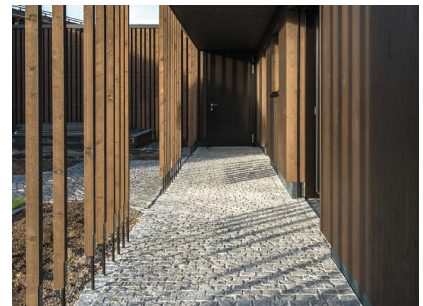

## 2 EINFAMILIENHÄUSER

SCHWITTER, INWIL

BAUJAHR: 2022

ARCHITEKTUR: Cerutti Partner Architekten AG, 6036 Dierikon  
ENERGIESTANDARD: MuKEn  
BAUWEISE: Aussenwand BRESTA® | Decke BRESTA® | Dach BRESTA®  
FASSADE: Fichte Nut + Kamm, sägeroh, Behandlung: Silverwood HW 21-2-22-2 lasiert, 1x allseitig, 1x sichtseitig  
ADRESSE: Schwitter Roman & Sabine Schweissmatt 3, 6034 Inwil